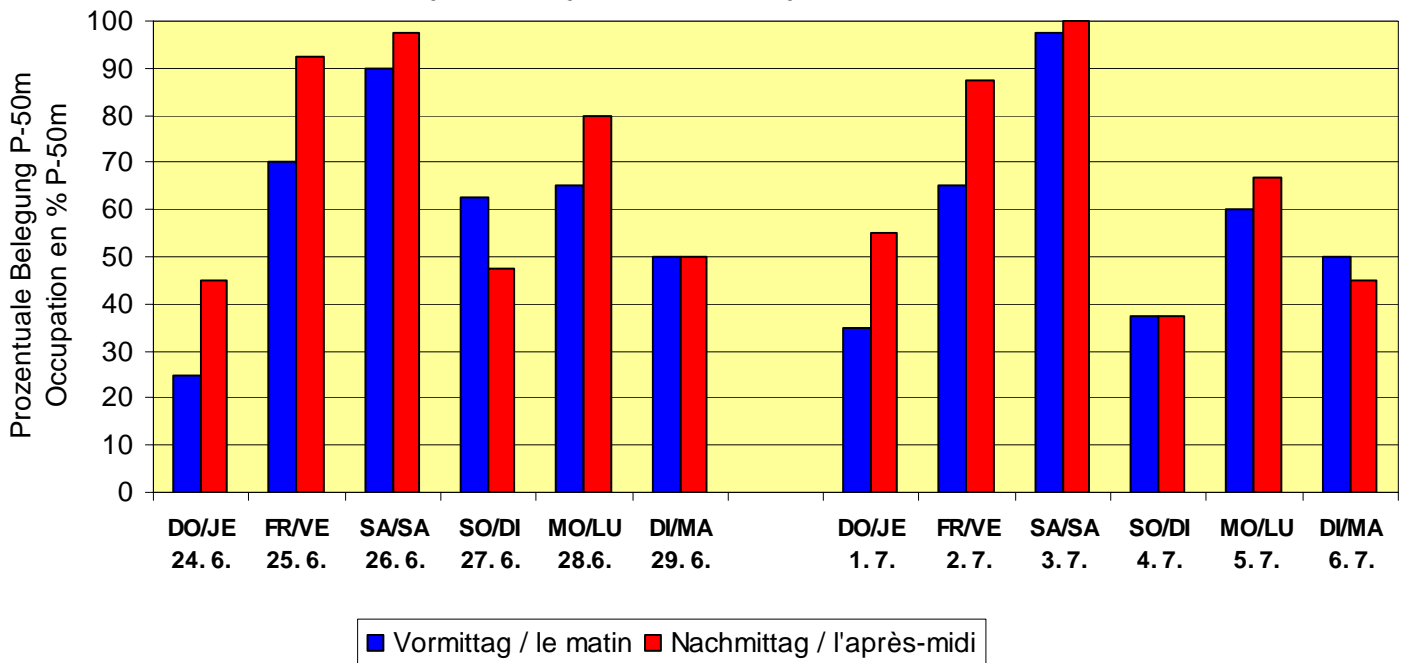

Rangerauslastung -- Distanz 50m

Situation de rangeurs -- Distance 50m

Stand / État: 26. April 2010

Donnerstag, 24. Juni - Dienstag, 6. Juli 2010

jeudi 24 juin - mardi 6 juillet 2010